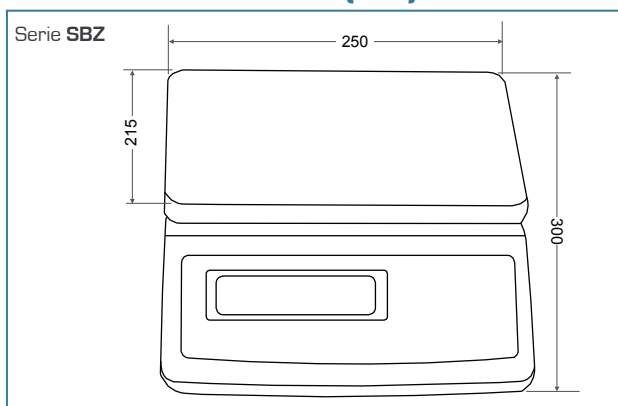

SÉRIE SBZ

Série SBZ, robustesse et précision pour l'industrie.

- Display de grandes dimensions 25 mm.
- Display con iluminación interna programable.
- Función Hold.
- Auto-desconexión programable.
- Función límites de peso.
- Indicador luminoso en límites de peso.
- Batería interna recargable, como opción.

Caractéristiques techniques

Modèle	SBZ-600	SBZ-1500	SBZ-5000S	SBZ-6000	SBZ-10K	SBZ-10KS	SBZ-10KSB	SBZ-20K
Référence	6043	6044	60228	5733	5734	6046	60229	6047
Capacité [max.]	600 g	1.500 g	5.000 g	6.000 g	10.000 g	10.000 g	10.000 g	20.000 g
Résolution	0,1 g	0,1 g	1 g	0,1 g	0,1 g	1 g	2 g	1 g
Unités de pesage	g, g m2, oz, ct, livres							
Dim. Plateau (mm)	250 x 220							
Dimensions externes (mm)	250 x 300 x 100							
Poids net total [kg]	3,2							

Dimensions extérieures (mm)

Options disponibles

- Imprimante PR3
- Batterie interne rechargeable 6v 4 Ah

Spécificités techniques

- Alimentation: 230 V 50/60Hz
- Température de travail: +10°C / +30°C

Plateau d'acier
inoxidable